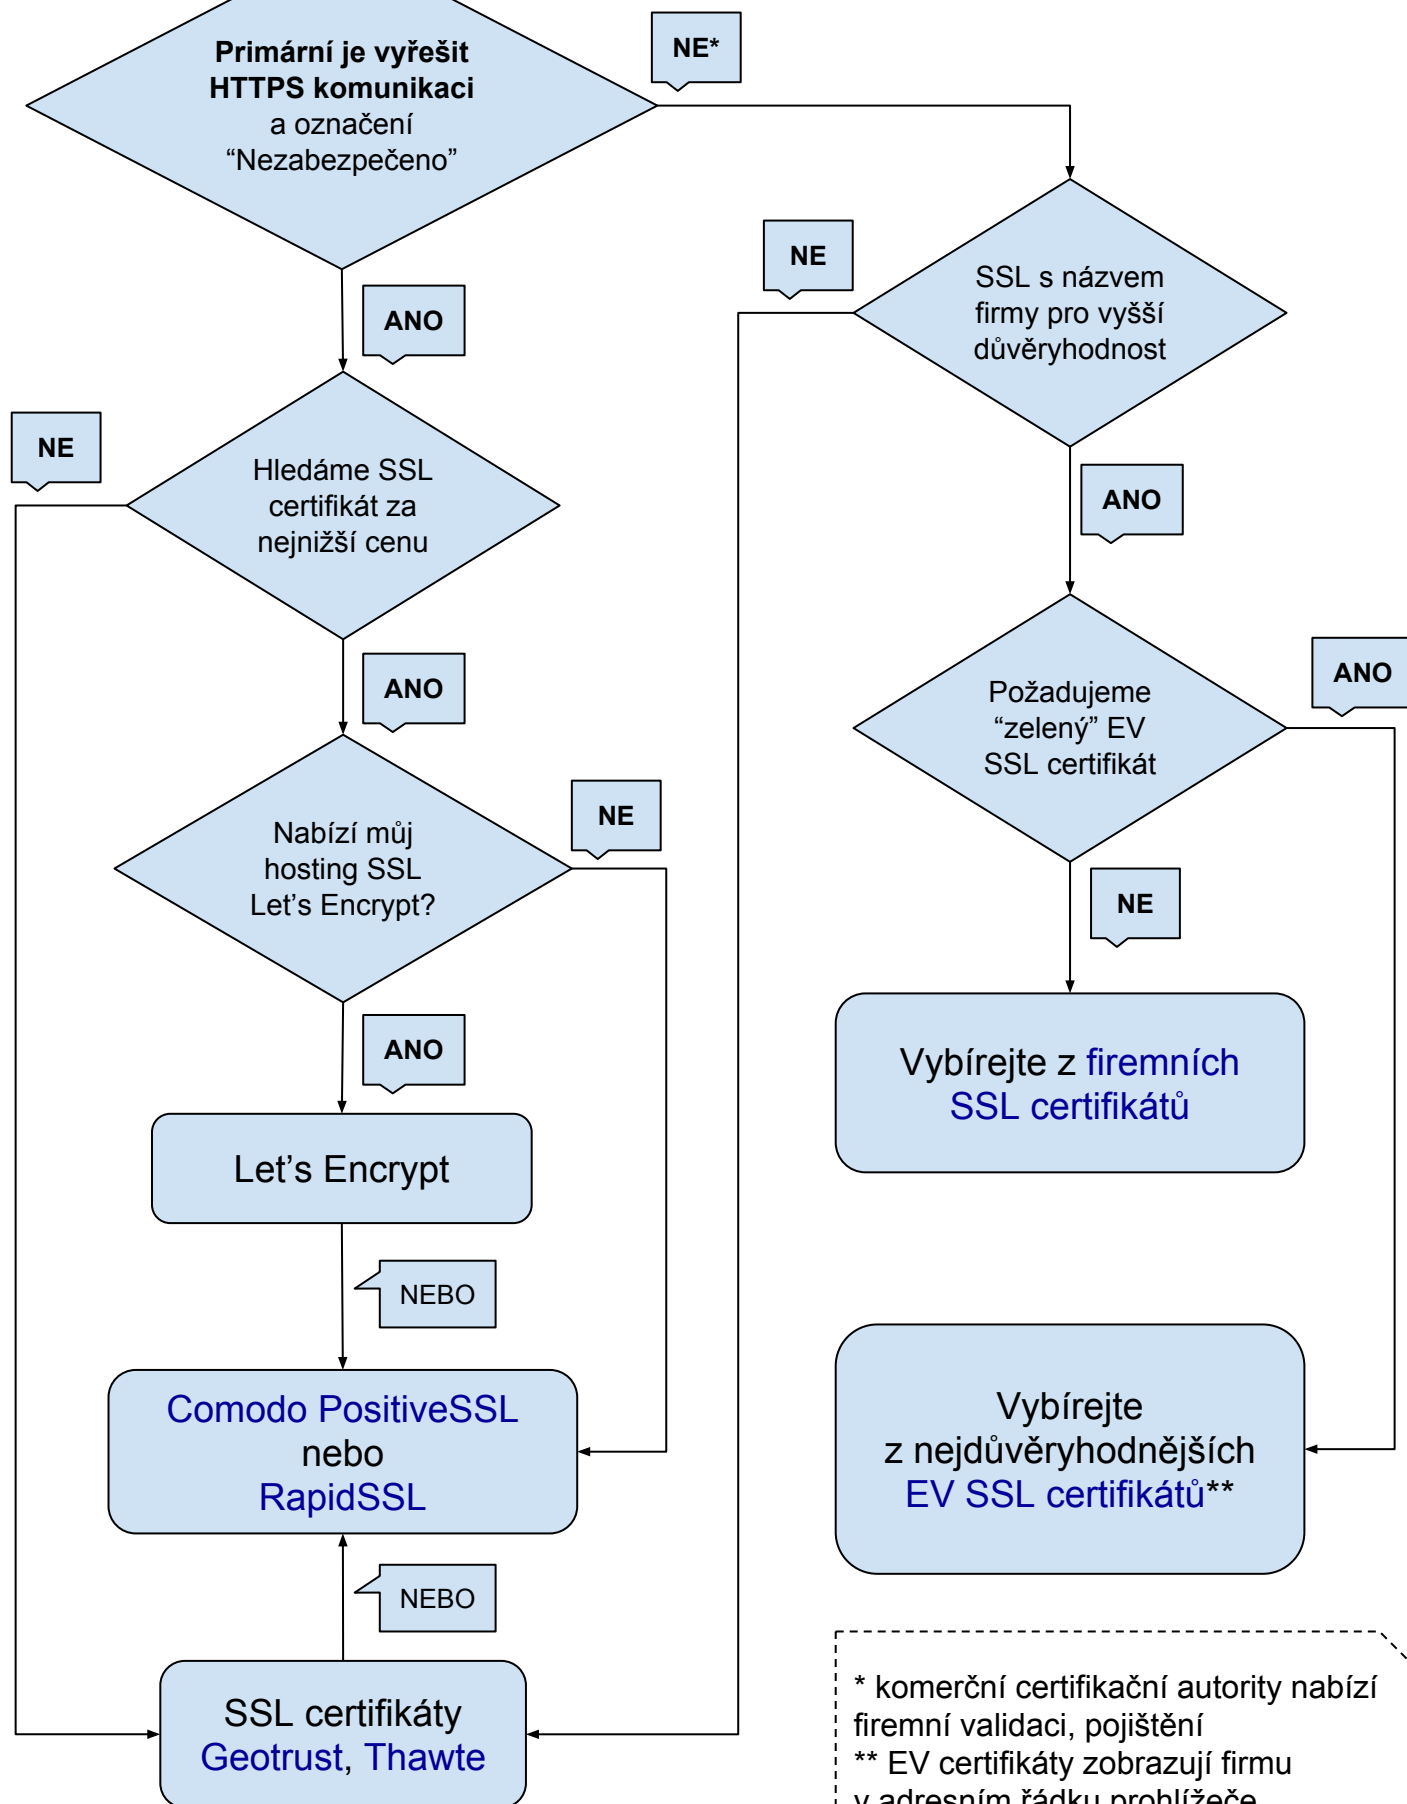

# Jaký vybrat SSL certifikát pro zabezpečení domény?

SSLmentor.cz

\* komerční certifikační autority nabízí firemní validaci, pojištění  
\*\* EV certifikáty zobrazují firmu v adresním řádku prohlížeče